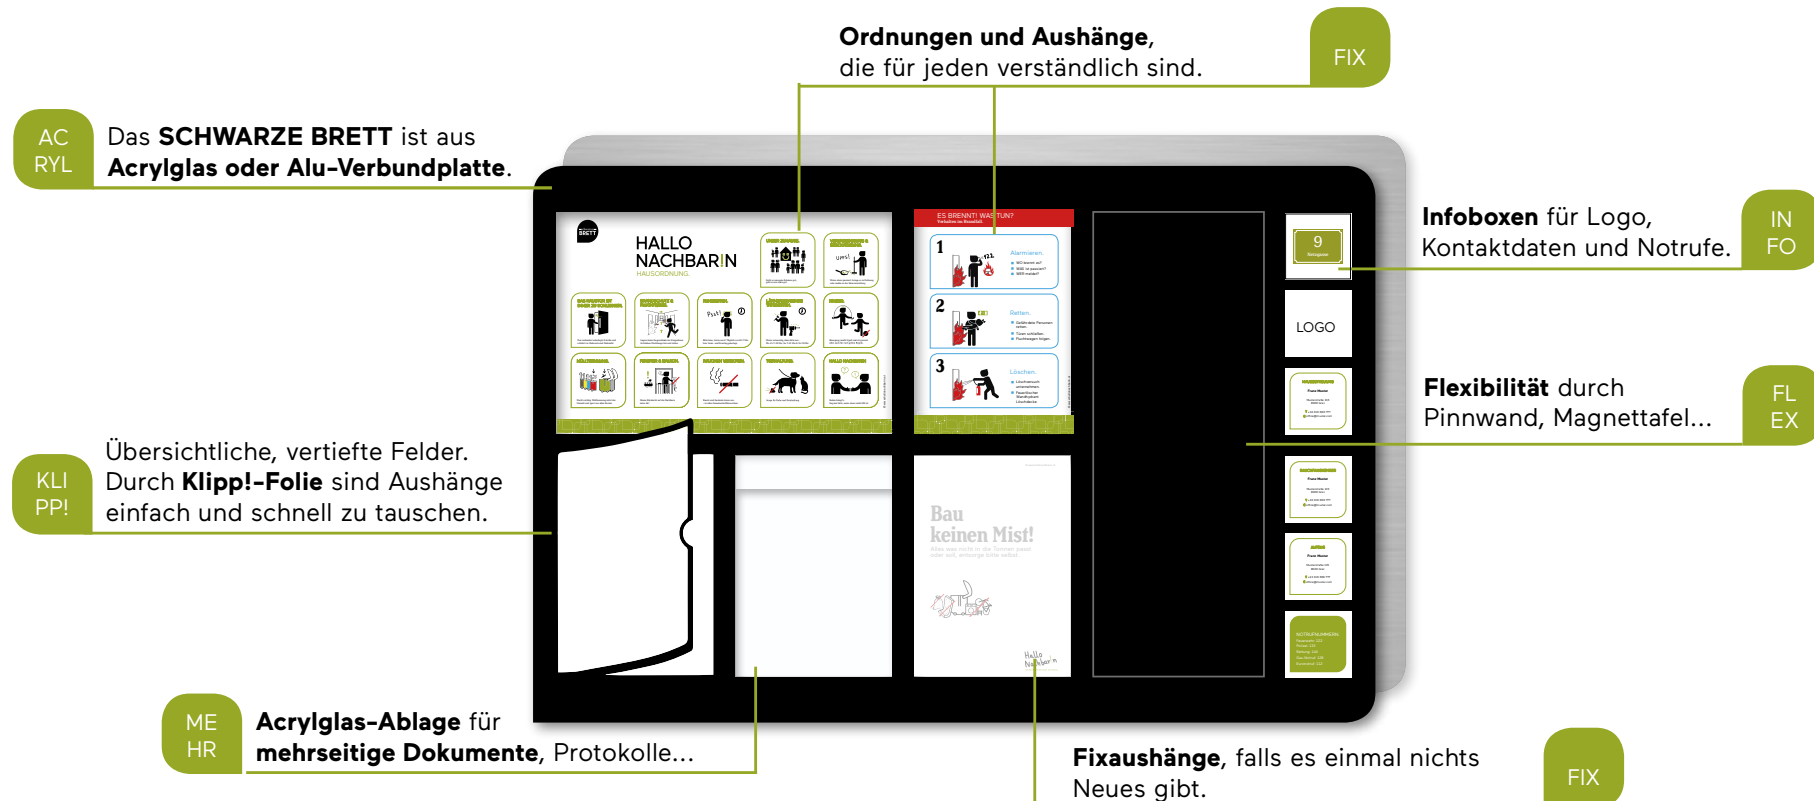

Erfolgreich kommunizieren.

-schwarzes-
BRETT

DAS SCHWARZE BRETT Klassik

Hängt Zettel aus,
fängt Blicke ein.

DAS SCHWARZE BRETT To Go

Immer und überall
gut informiert.

DAS SCHWARZE BRETT Digital

Der Wow-Effekt.

HALLO NACHBAR!N

Alles klar.
Regeln, die jeder versteht.

DIE REKLAMEBOX

Alles paletti.
Für nicht benötigte Reklame.

DIE HAUSVERWALTER HOMEPAGE

Alles ganz einfach.

DAS SCHWARZE BRETT Klassik.

**Erfolgreich
kommunizieren.**

Hängt Zettel aus, fängt Blicke ein.

- **Modernes** Erscheinungsbild.
- Die **Visitenkarte** Ihres Unternehmens.
- **Blickfang** für Bewohner und Besucher.
- **Funktionell**, individuell, einfach zu bedienen.
- **HALLO NACHBAR!N**. Zusammenleben verlangt nach Regeln.

DAS SCHWARZE BRETT Klassik

Erfolgreich
kommunizieren.

Was macht das Schwarze Brett Klassik so einzigartig?

Individuell.

Sondergrößen und Farben sind auf Anfrage möglich.

Large02 plus Kein Nischenprodukt.

**Erfolgreich
kommunizieren.**