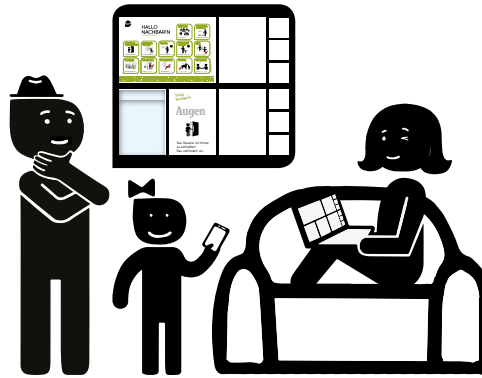

SCHWARZES BRETT
Erfolgreich kommunizieren.

PRÄSENTATION 2019
Klassik Boarde im Detail

Willkommen bei Schwarzes Brett. Schön, dass Sie hier sind!

Sie haben Ihren Kunden eine ganze Menge mitzuteilen? Wir helfen Ihnen dabei, Ihre Inhalte schnell, verständlich und auf attraktive Art zu vermitteln.

Erfolgreich kommunizieren.

-schwarzes-
BRETT

DAS SCHWARZE BRETT Klassik

Hängt Zettel aus,
fängt Blicke ein.

DAS SCHWARZE BRETT To Go

Immer und überall
gut informiert.

DAS SCHWARZE BRETT Digital

Der Wow-Effekt.

HALLO NACHBAR!N

Alles klar.
Regeln, die jeder versteht.

DIE REKLAMEBOX

Alles paletti.
Für nicht benötigte Reklame.

DIE HAUSVERWALTER HOMEPAGE

Alles ganz einfach.

DAS SCHWARZE BRETT Klassik.

**Erfolgreich
kommunizieren.**

Hängt Zettel aus, fängt Blicke ein.

- **Modernes** Erscheinungsbild.
- Die **Visitenkarte** Ihres Unternehmens.
- **Blickfang** für Bewohner und Besucher.
- **Funktionell**, individuell, einfach zu bedienen.
- **HALLO NACHBAR!N**. Zusammenleben verlangt nach Regeln.