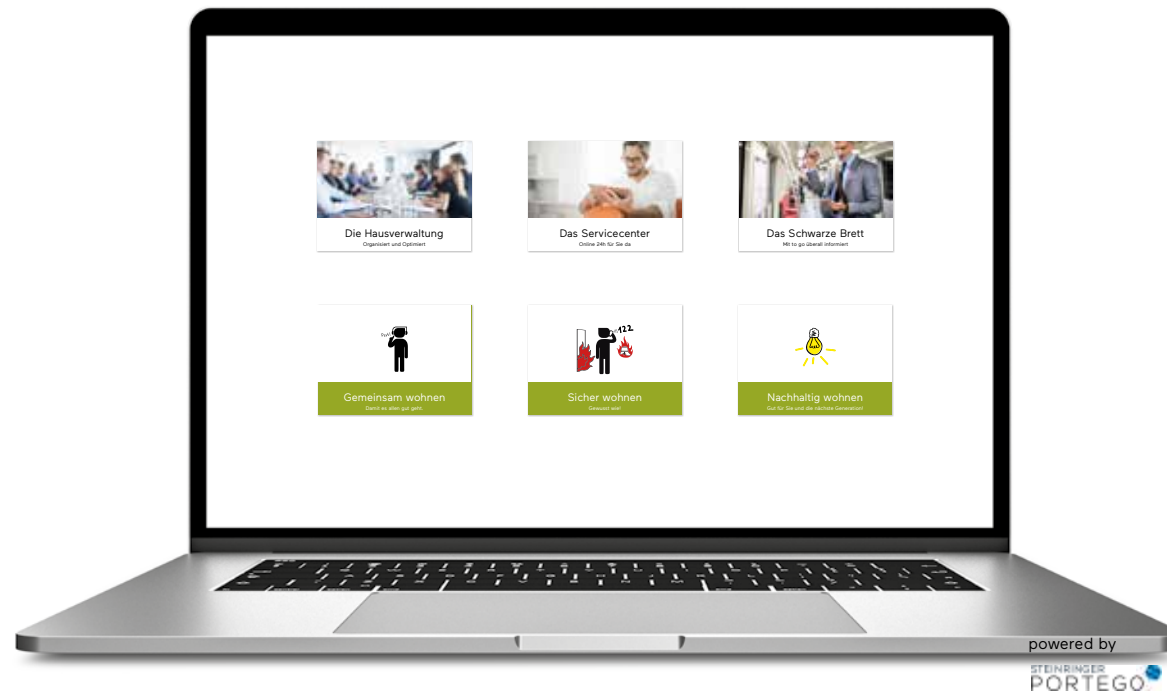

Entwicklung von weiteren Symbolen
nach Aufwand

Montage: auf Anfrage

Die Reklamebox Alles paletti.

**Erfolgreich
kommunizieren.**

Hier geht die Post ab!

Die Reklamebox dient den Bewohnern als Ablage für unerwünschte Werbung und Postwurfsendungen und sorgt so für Ordnung im Eingangsbereich. Ganz gleich, ob im oder vor dem Haus.

Das **Schwarze Brett ToGo** informiert nicht nur über Aktuelles oder Kontakte, sondern auch über Regeln, Sicherheit und mehr.

AM BESTE LIVE UND IN ECHTZEIT.

www.dasschwarzebrettto.go.at

Das Schwarze Brett Digital

**Erfolgreich
kommunizieren.**

powered by
STEININGER
PORTEGO

Eindruck statt Ausdruck.

Informationen für Bewohner attraktiv, übersichtlich und aktuell zu präsentieren, das ist die große Stärke unserer Digitalen Boards. Statt am klassischen Schwarzen Brett präsentieren Sie den Bewohnern News ums Haus und aktuelle Hinweise grafisch aufbereitet auf einem großformatigen Flachbildschirm.

Die Hausverwalter Homepage

**Erfolgreich
kommunizieren.**

Alles ganz einfach!

Egal, ob ein Bewohner hier oder drei Häuser weiter wohnt: Er benötigt im Grunde genommen immer die aktuellen Informationen zu denselben Bereichen. Mit unserem Modulsystem machen Sie es sich einfach und haben dennoch eine neue, individuelle Website in Ihrem Design.