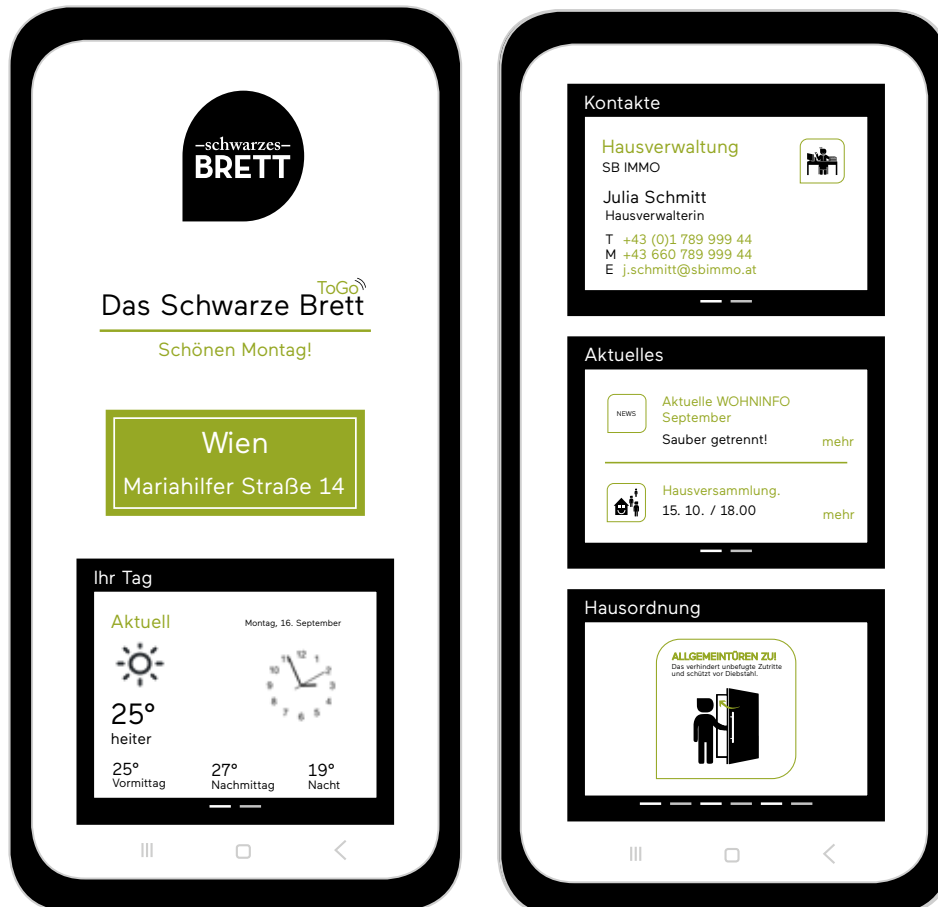

Entwicklung von weiteren Symbolen
nach Aufwand

Montage: auf Anfrage

Die Reklamebox Alles paletti.

**Erfolgreich
kommunizieren.**

Hier geht die Post ab!

Die Reklamebox dient den Bewohnern als Ablage für unerwünschte Werbung und Postwurfsendungen und sorgt so für Ordnung im Eingangsbereich. Ganz gleich, ob im oder vor dem Haus.

Die Modelle

Solo - Duo - Trio lassen sich nebeneinander kombinieren und können somit alle Postfachkombinationen abdecken.

Es gibt Sie in 2 Höhen (11 cm und 16 cm) um genügend Platz zu haben, je nachdem wie viele Postfachreihen darüber angeordnet sind.

Das Schwarze Brett ^{ToGo}

Erfolgreich
kommunizieren.

powered by

STEININGER
PORTEGO

SO KOMMEN SIE IMMER GUT AN!

Das Schwarze Brett ist ein Klassiker im Wohnbau und erreicht in der Kombination „vor Ort im Objekt“ und „To Go“ mehr Bewohner denn je.

Das **Schwarze Brett ToGo** informiert nicht nur über Aktuelles oder Kontakte, sondern auch über Regeln, Sicherheit und mehr.

AM BESTE LIVE UND IN ECHTZEIT.

www.dasschwarzebrettto.go.at

Das Schwarze Brett Digital