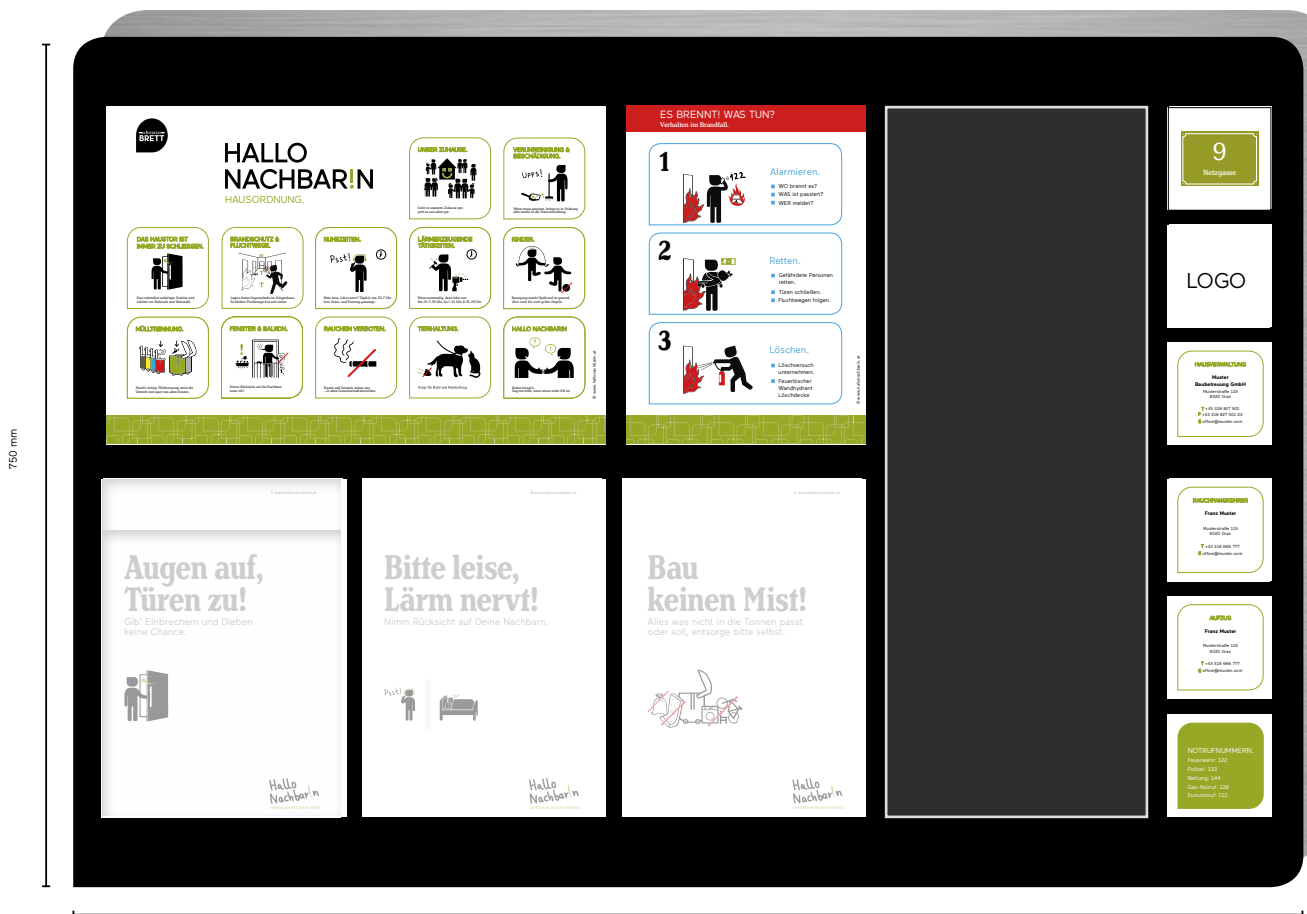

Montage € 50,00
Preise excl. MwSt.

X-Large02 plus Das Meistgewünschte.

**Erfolgreich
kommunizieren.**

X-Large02 plus

Beschreibung:

Größe: B 837 x H 750 x T 8 mm
Plexi schwarz, 3mm

Ausstattung:

1 x A3+ Hausordnung, Folie geklebt
1 x Verhalten im Brandfall, Folie geklebt
A4 Klipp!+ mit Fingerstanzung
1 x Plexi-Ablage für mehrseitige Dokumente
6 x Infobox 90 x 90 mm

Kosten:

Board Plexi € 179,00
Board Alu gebürstet € 275,00
Hausordnung individuell € 12,00
Verhalten im Brandfall € 6,00
Plexi-Ablage € 15,00
Grundfolierungen (Augen auf etc.) je € 4,00
Infoboxen foliert € 1,00 / Stück

Montage € 50,00
Preise excl. MwSt.

X-Large02 plus pinn

Das Flexible.

**Erfolgreich
kommunizieren.**

X-Large02 plus pinn

Beschreibung:

Größe: B 1085 x H 750 x T 8 mm
Plexi schwarz, 3mm

Ausstattung: